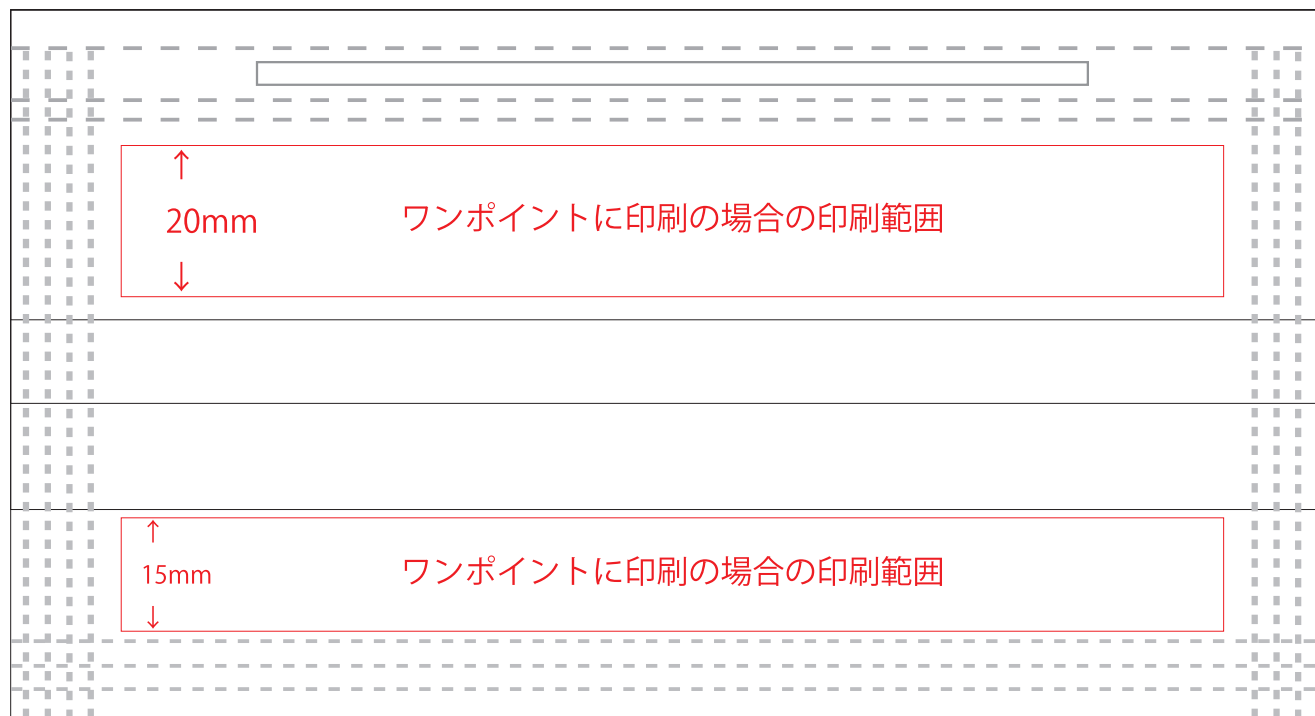

☆レイヤー5にデザインを入れてください。

赤枠内のみ印刷の場合はこちらのテンプレートにデザインを入れてください。

※マスクを折り畳んだ状態

横175×縦95mm 多少個体差がございます。ご了承ください。

マスクは多少個体差があり、デザインがズれてしまう場合がございます。ご了承ください。