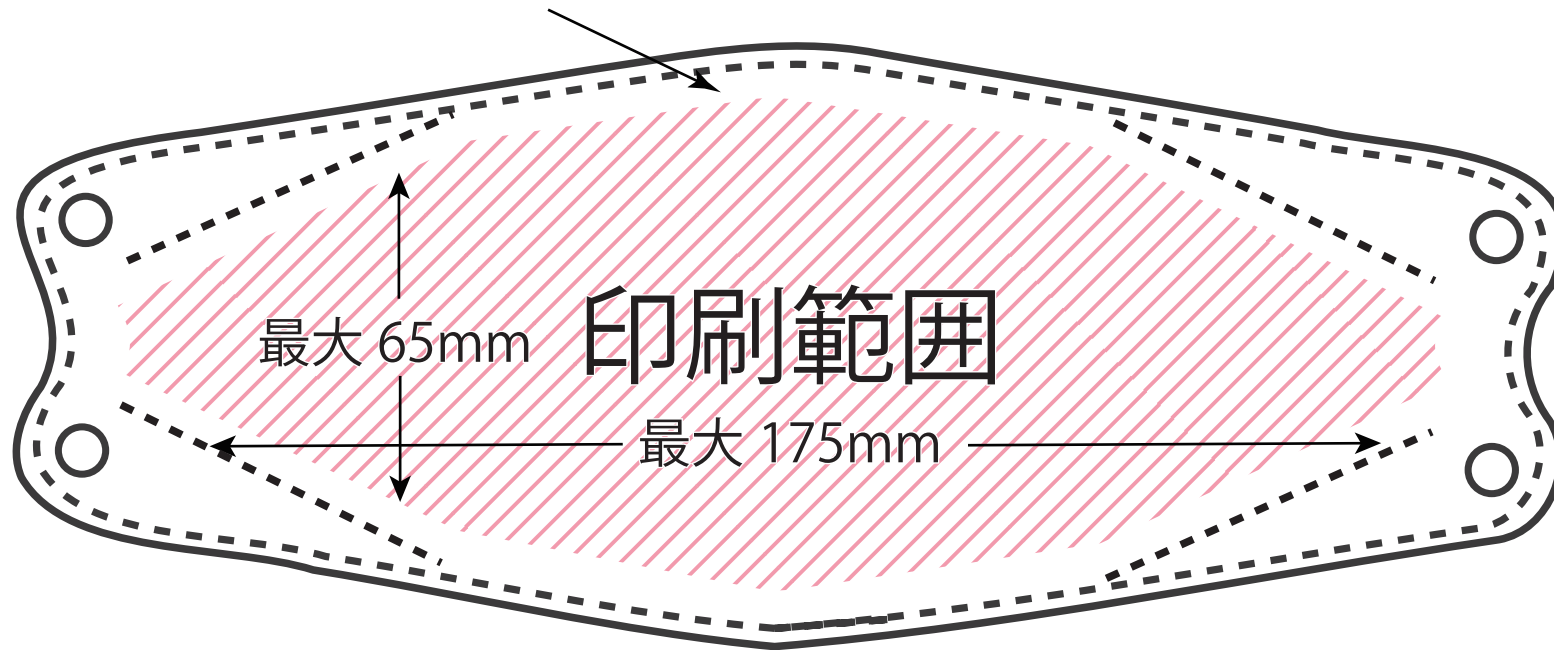

ウェルダークから 5mm 以内は不可

◆ 全面の場合

最大 175mm

最大 65mm

この範囲内まで印刷できます

※マスクには個体差があるため実際にデザインを配置した時に多少ズレが生じる場合がございます。ご了承ください。